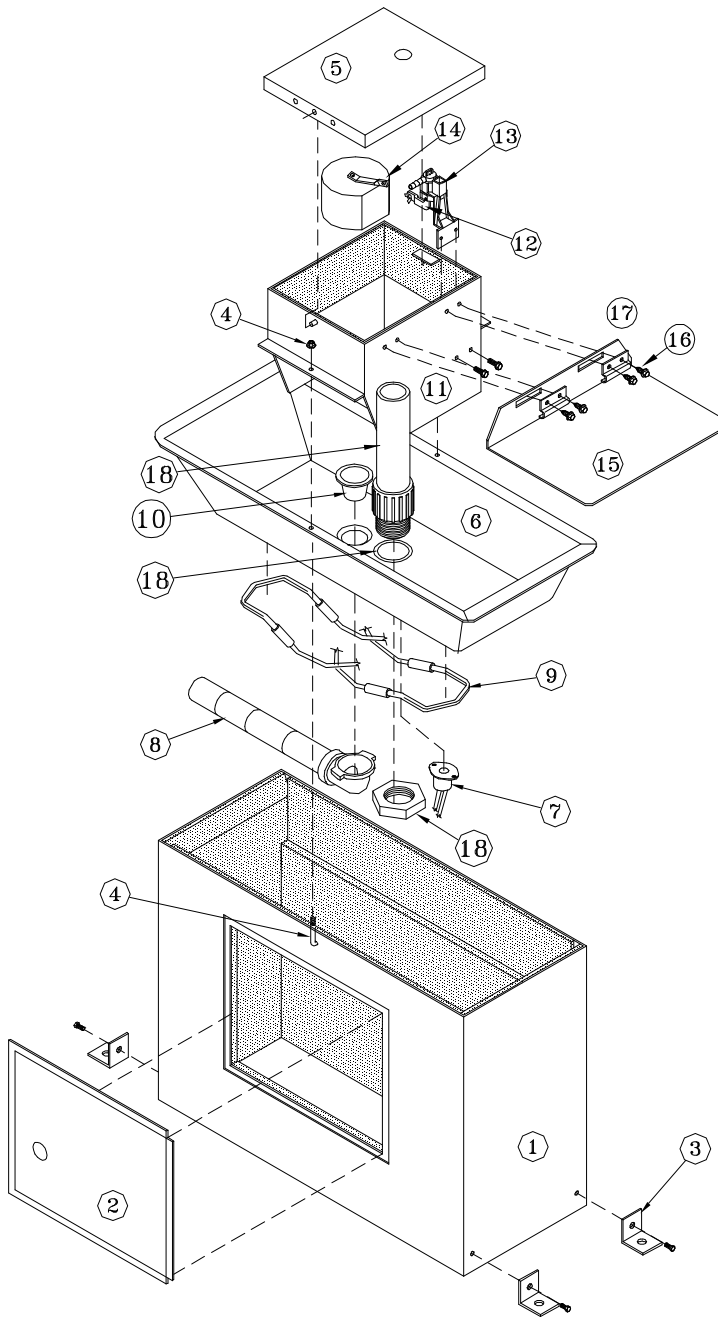

2 AC

Part #18033

Item	Part #	Description	Qty
1	18035	Casing Pkg. 2AC	1
2	12140	Access Panel	1
3	13775	SS Hold Down Angles (4/Pkg)	1 Pkg.
4	15158	J-Bolt & Nut Pkg. (10/Pkg)	1 Pkg.
5	13379	Cover	1
6	18036	Trough 2AC SS	1
7	11885	Disc Thermostat Pkg.	1 Pkg.
8	11473	Drain W/Elbow	1
9	14150	125W Element (120 Volt) (1/Pkg.)	2 Pkg.
10	11480	Drain Plug	1
11	13449	Frame Pkg.	1 Pkg.
12	12575	½" Red Hog Valve Pkg.	1 Pkg.
13	11515	½" Hog Valve Bracket. Pkg.	1 Pkg.
14	13613	Hog Float W/Arm Pkg.	1 Pkg.
15	15572	Flipper Lid Only – 2AC	2
16	15929	Hinge W/Screw Pkg. (2/Pkg)	2 Pkg.
17	<i>16973</i>	<i>Flipper & Hinge Pkg.- Optional</i>	<i>1 Pkg.</i>
18	16866	Standpipe, nut, & O-Ring Pkg.	1 Pkg.
NS	13830	48W Cable Heater (120 Volt) (1/Pkg.)	1 Pkg.
NS	12584	Supply Hose Assembly Pkg.	1 Pkg.
NS	15652	Casing Insulation Pkg. 2AC	1 Pkg.
NS	13850	Frame Insulation Pkg.	1 Pkg.
NS	18075	Drain Washer (6/Pkg.)	1 Pkg.
NS	12276	Complete Accessory Pkg.	1 Pkg.

For 240 Volt 2 AC #16839, See Parts Below

NS	16424	48W Cable Heater (240 Volt) (1/Pkg.)	1 Pkg.
NS	16664	200W Element (240 Volt) (1/Pkg.)	1 Pkg.

NS = Not Shown
*Italicized text = Not included or optional
 configuration add-ons*