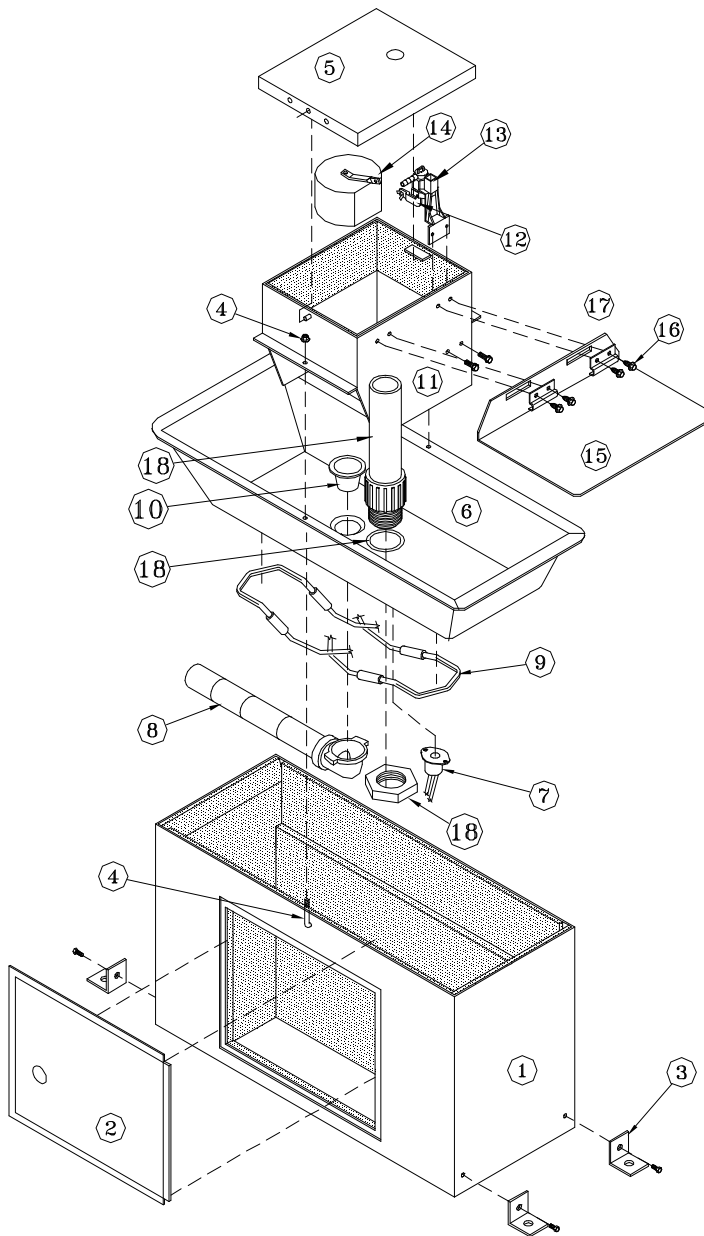

2 AC Special Assembly

Part #18043

Item	Part #	Description	Qty
1	18058	Casing Pkg. 2AC Special	1
2	12140	Access Panel	1
3	13775	SS Hold Down Angles (4/Pkg)	1 Pkg.
4	15158	J-Bolt & Nut Pkg. (10/Pkg)	1 Pkg.
5	13379	Cover	1
6	18036	Trough 2AC SS	1
7	11885	Disc Thermostat Pkg.	1 Pkg.
8	11473	Drain W/Elbow	1
9	14150	125W Element (120 Volt) (1/Pkg.)	2 Pkg.
10	11480	Drain Plug	1
11	13449	Frame Pkg.	1 Pkg.
12	12575	½" Red Hog Valve Pkg.	1 Pkg.
13	11515	½" Hog Valve Bracket. Pkg.	1 Pkg.
14	13613	Hog Float W/Arm Pkg.	1 Pkg.
15	15572	Flipper Lid Only – 2AC	2
16	15929	Hinge W/Screw Pkg. (2/Pkg)	2 Pkg.
17	<i>16973</i>	<i>Flipper & Hinge Pkg.- Optional</i>	<i>1 Pkg.</i>
18	16866	Standpipe, nut, & O-Ring Pkg.	1 Pkg.
NS	13830	48W Cable Heater (120 Volt) (1/Pkg.)	1 Pkg.
NS	12584	Supply Hose Assembly Pkg.	1 Pkg.
NS	18059	Casing Insulation Pkg. 2AC Special	1 Pkg.
NS	13850	Frame Insulation Pkg.	1 Pkg.
NS	18075	Drain Washer (6/Pkg.)	1 Pkg.
NS	12276	Complete Accessory Pkg.	1 Pkg.