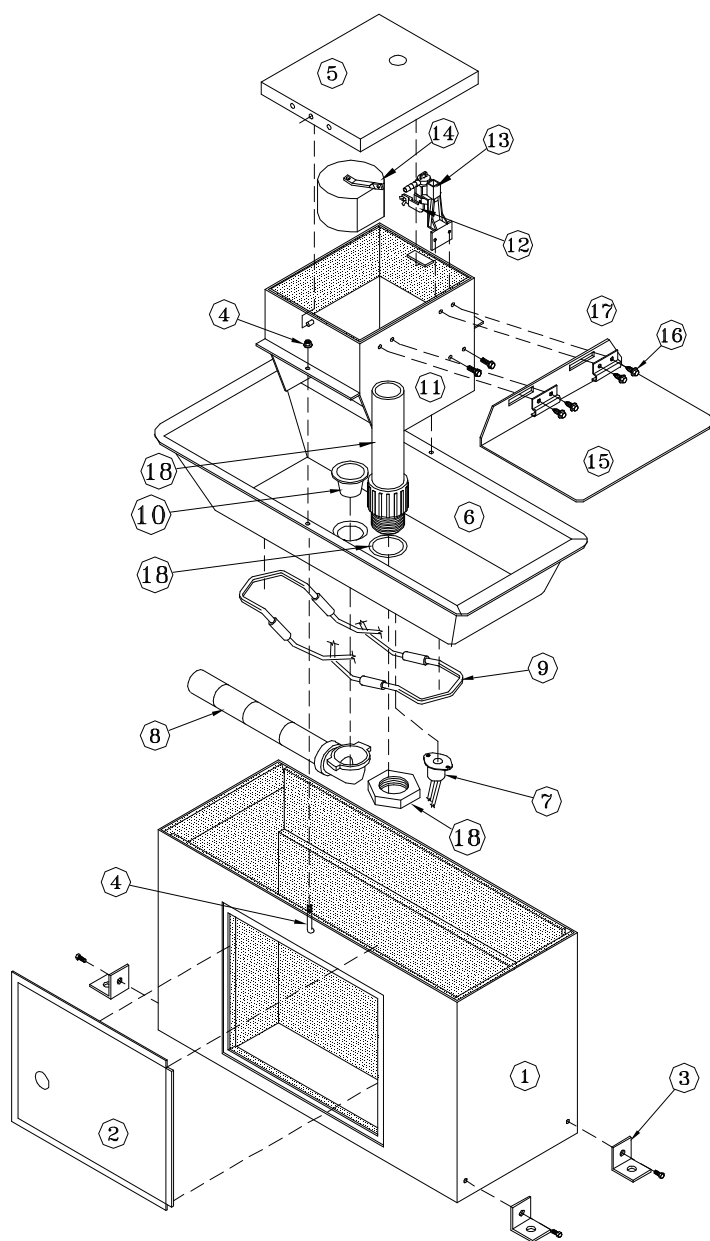

2 AC Special Assembly

Part #18043

Item	Part #	Description	Qty
1	18058	Casing Pkg. 2AC Special	1
2	12140	Access Panel	1
3	13775	SS Hold Down Angles (4/Pkg)	1 Pkg.
4	15158	J-Bolt & Nut Pkg. (10/Pkg)	1 Pkg.
5	13379	Cover	1
6	18036	Trough 2AC SS	1
7	11885	Disc Thermostat Pkg.	1 Pkg.
8	11473	Drain W/Elbow	1
9	14150	125W Element (120 Volt) (1/Pkg.)	2 Pkg.
10	11480	Drain Plug	1
11	13449	Frame Pkg.	1 Pkg.
12	12575	½" Red Hog Valve Pkg.	1 Pkg.
13	11515	½" Hog Valve Bracket. Pkg.	1 Pkg.
14	13613	Hog Float W/Arm Pkg.	1 Pkg.
15	15572	Flipper Lid Only – 2AC	2
16	15929	Hinge W/Screw Pkg. (2/Pkg)	2 Pkg.
17	16973	<i>Flipper & Hinge Pkg.- Optional</i>	<i>1 Pkg.</i>
18	16866	Standpipe, nut, & O-Ring Pkg.	1 Pkg.
NS	13830	48W Cable Heater (120 Volt) (1/Pkg.)	1 Pkg.
NS	12584	Supply Hose Assembly Pkg.	1 Pkg.
NS	18059	Casing Insulation Pkg. 2AC Special	1 Pkg.
NS	13850	Frame Insulation Pkg.	1 Pkg.
NS	18075	Drain Washer (6/Pkg.)	1 Pkg.
NS	12276	Complete Accessory Pkg.	1 Pkg.