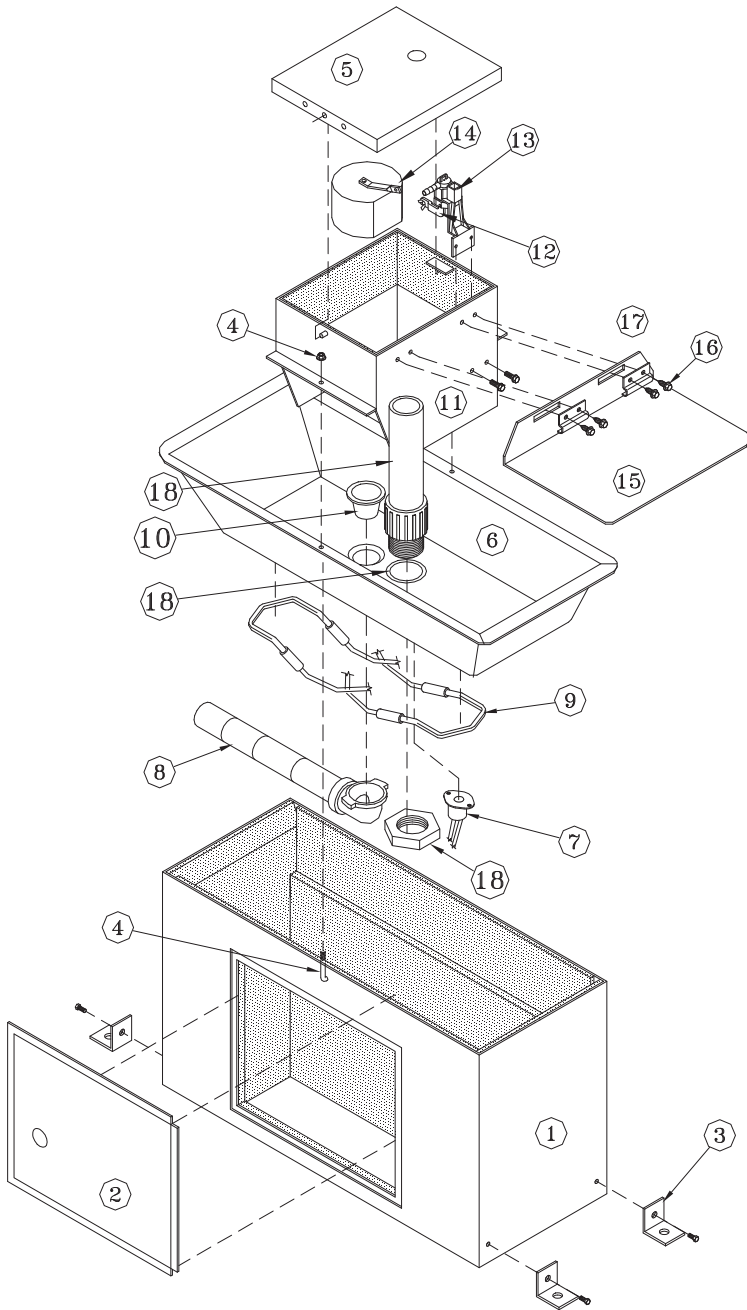

2 AC Special Assembly

Part #18043

Item	Part #	Description	Qty
1	18058	Casing Pkg. 2AC Special	1 Pkg
2	12140	Access Panel	1
3	13775	SS Hold Down Angles (4/Pkg)	1 Pkg.
4	15158	J-Bolt & Nut Pkg. (10/Pkg)	1 Pkg.
5	13379	Cover	1
6	18036	Trough 2AC SS Pkg	1 Pkg
7	11885	Disc Thermostat Pkg.	1 Pkg.
8	11471	Drain W/Elbow	1
9	14150	125W Element (120 Volt) (1/Pkg.)	2 Pkg.
10	11480	Drain Plug	1
11	13449	Frame Pkg.	1 Pkg.
12	12575	1/2" Red Valve Pkg.	1 Pkg.
13	11515	1/2" Valve Bracket. Pkg.	1 Pkg.
14	13613	Float W/ Short Arm Pkg.	1 Pkg.
15	15572	Flipper Lid Only - 2AC - Optional	2
16	15929	Hinge W/Screw Pkg. (2/Pkg) - Optional	2 Pkg.
17	16973	Flipper & Hinge Pkg.- Optional	1 Pkg.
18	16866	Standpipe, nut, & O-Ring Pkg.	1 Pkg.
NS	13830	48W Cable Heater (120 Volt) (1/Pkg.)	1 Pkg.
NS	12584	Supply Hose Assembly Pkg.	1 Pkg.
NS	18059	Casing Insulation Pkg. 2AC Special	1 Pkg.
NS	13850	Frame Insulation Pkg.	1 Pkg.
NS	18075	Drain Washer (6/Pkg.)	1 Pkg.
NS	18323	Complete Accessory Pkg.	1 Pkg.

For 240 Volt 2 AC Special # 18420, See Parts Below

NS	16424	48W Cable Heater (240 Volt) (1/Pkg.)	1 Pkg.
NS	16664	200W Element (240 Volt) (1/Pkg.)	2 Pkg.