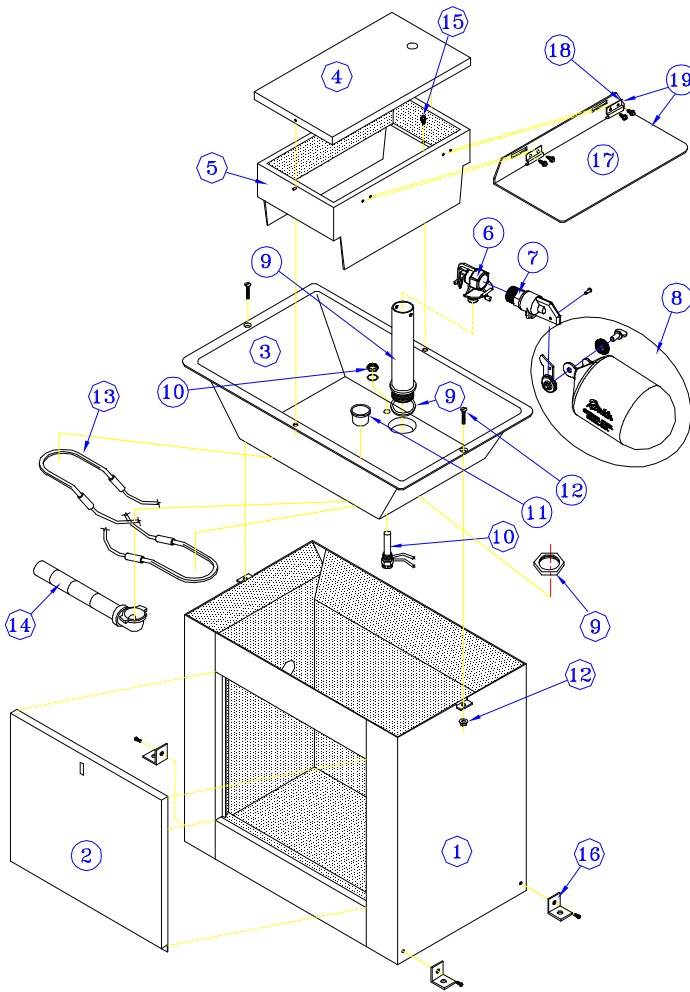

#3E Cattle Fountain

Part # 16743

Item	Part#	Description	Qty.
1	12657	Casing 3E Pkg.	1 Pkg.
2	11154	Access Panel Only (Elec. Models)	1
3	16744	Trough SS w/ Screw & Nut Pkg.	1 Pkg.
4	13373	Cover Complete	1
5	16589	Frame 3E-CE w/o Lids Pkg.	1 Pkg.
6	11514	Bracket Cattle Valve 3/4"	1 Pkg.
7	15377	Cattle Valve 3/4" Male Green Pkg.	1 Pkg.
8	18314	Float w/ Hardware Pkg.	1 Pkg.
	18313	Hardware for Float pkg.	1 Pkg.
9	16629	Standpipe w/ Washer & nut Pkg.	1 Pkg.
10	16534	Fenwall Thermostat SS Pkg.	1 Pkg.
	18320	O-Ring - Fenwall (6/Pkg.)	1 Pkg.
	18074	Nut - Fenwall Brass (6/Pkg.)	1 Pkg.
11	11480	Drain Plug	1
12	18114	Carriage Bolt & Nut Pkg. (4/Pkg.)	1 Pkg.
13	11419	250W Element (120V) (1/Pkg.)	2 Pkg.
14	11473	Drain w/ Elbow	1
15	15154	Screw - Frame (10/Pkg.)	1 Pkg.
16	13775	Hold Down Angles SS (4/Pkg.)	1 Pkg.
17	15570	Flipper Lid Only 3 - <i>Optional</i>	2
18	15929	Hige w/ Screw Pkg.(2/Pkg.) - <i>Opt.</i>	4
19	16974	Flipper & Hinge Pkg. - <i>Optional</i>	2
NS	15634	Casing Insulation Pkg. 3E	1
NS	18075	Washer - Drain (6/Pkg.)	1 Pkg.
NS	13830	48W Cable Heater (120V) (1/Pkg.)	1 Pkg.
NS	12583	Supply Line Assembly Pkg.	1 Pkg.
NS	12423	Supply Hose 5/8" x 25 ft	1
NS	11264	Access Panel (Gas Models)	1
NS	13789	Frame Insulation Pkg. 3E	1 Pkg.
NS	11107	Complete Accessory Pkg. 3E	1 Pkg.

For 240 Volt #3 Cattle Fountain #16826

NS	16424	Cable Heater 48W 240V (1/Pkg.)	1 Pkg.
NS	11403	300W Element 240V (1/Pkg.)	1 Pkg.

NS = Not Shown
Italicized text = Not included or optional configuration add-ons