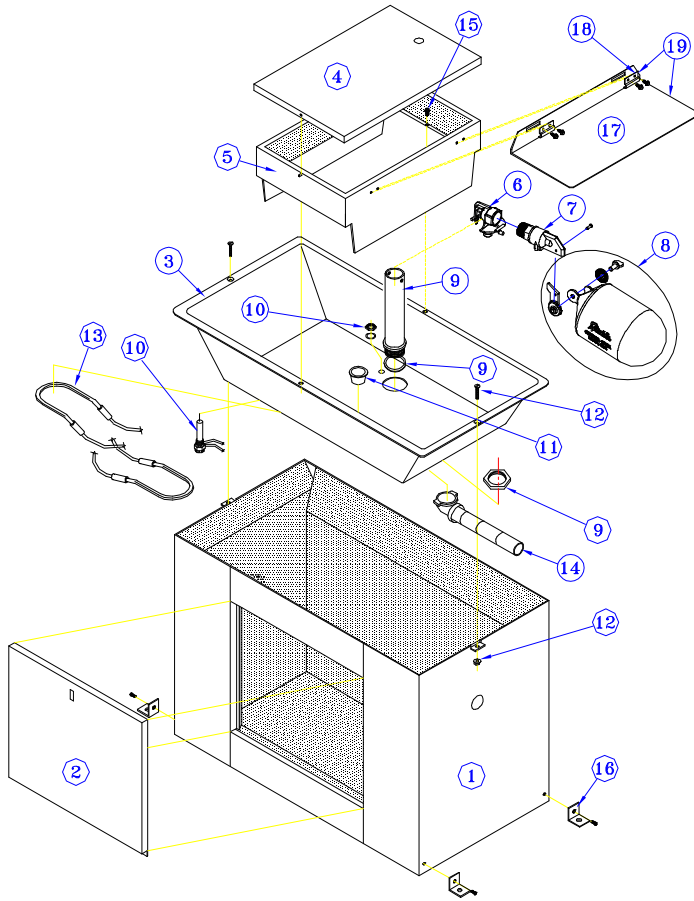

#5E Cattle Fountain

Part # 16745

Item	Part#	Description	Qty.
1	13823	Casing 5E Pkg.	1 Pkg.
2	11154	Access Panel Only (Elec. Models)	1
3	16746	Trough SS w/ Screw & Nut Pkg.	1 Pkg.
4	13374	Cover Complete	1
5	16590	Frame 5E-CE w/o Lids Pkg.	1 Pkg.
6	11514	Bracket Cattle Valve 3/4"	1 Pkg.
7	15377	Cattle Valve 3/4" Male Green Pkg.	1 Pkg.
8	18314	Float w/ Hardware Pkg.	1 Pkg.
	18313	Hardware for Float pkg.	1 Pkg.
9	16629	Standpipe w/ Washer & nut Pkg.	1 Pkg.
10	16534	Fenwall Thermostat SS Pkg.	1 Pkg.
	18320	O-Ring - Fenwall (6/Pkg.)	1 Pkg.
	18074	Nut - Fenwall Brass (6/Pkg.)	1 Pkg.
11	11480	Drain Plug	1
12	18114	Carriage Bolt & Nut Pkg. (4/Pkg.)	1 Pkg.
13	11419	250W Element (120V) (1/Pkg.)	2 Pkg.
14	11473	Drain w/ Elbow	1
15	15154	Screw - Frame (10/Pkg.)	1 Pkg.
16	13775	Hold Down Angles SS (4/Pkg.)	1 Pkg.
17	15571	<i>Flipper Lid- 5 - Optional</i>	2
18	15929	<i>Hige w/ Screw Pkg.(2/Pkg.) - Opt.</i>	4
19	16975	<i>Flipper & Hinge Pkg. - Optional</i>	2
NS	15632	Casing Insulation Pkg. 5E	1
NS	18075	Washer - Drain (6/Pkg.)	1 Pkg.
NS	13830	48W Cable Heater (120V) (1/Pkg.)	1 Pkg.
NS	12583	Supply Line Assembly Pkg.	1 Pkg.
NS	12423	Supply Hose 5/8" x 25 ft	1
NS	11264	Access Panel (Gas Models)	1
NS	13789	Frame Insulation Pkg. 3E	1 Pkg.
NS	11107	Complete Accessory Pkg. 3E	1 Pkg.

For 240 Volt #5 Cattle Fountain #16824

NS	16424	Cable Heater 48W 240V (1/Pkg.)	1 Pkg.
NS	11403	300W Element 240V (1/Pkg.)	1 Pkg.

NS = Not Shown
Italicized text = Not included or optional configuration add-ons