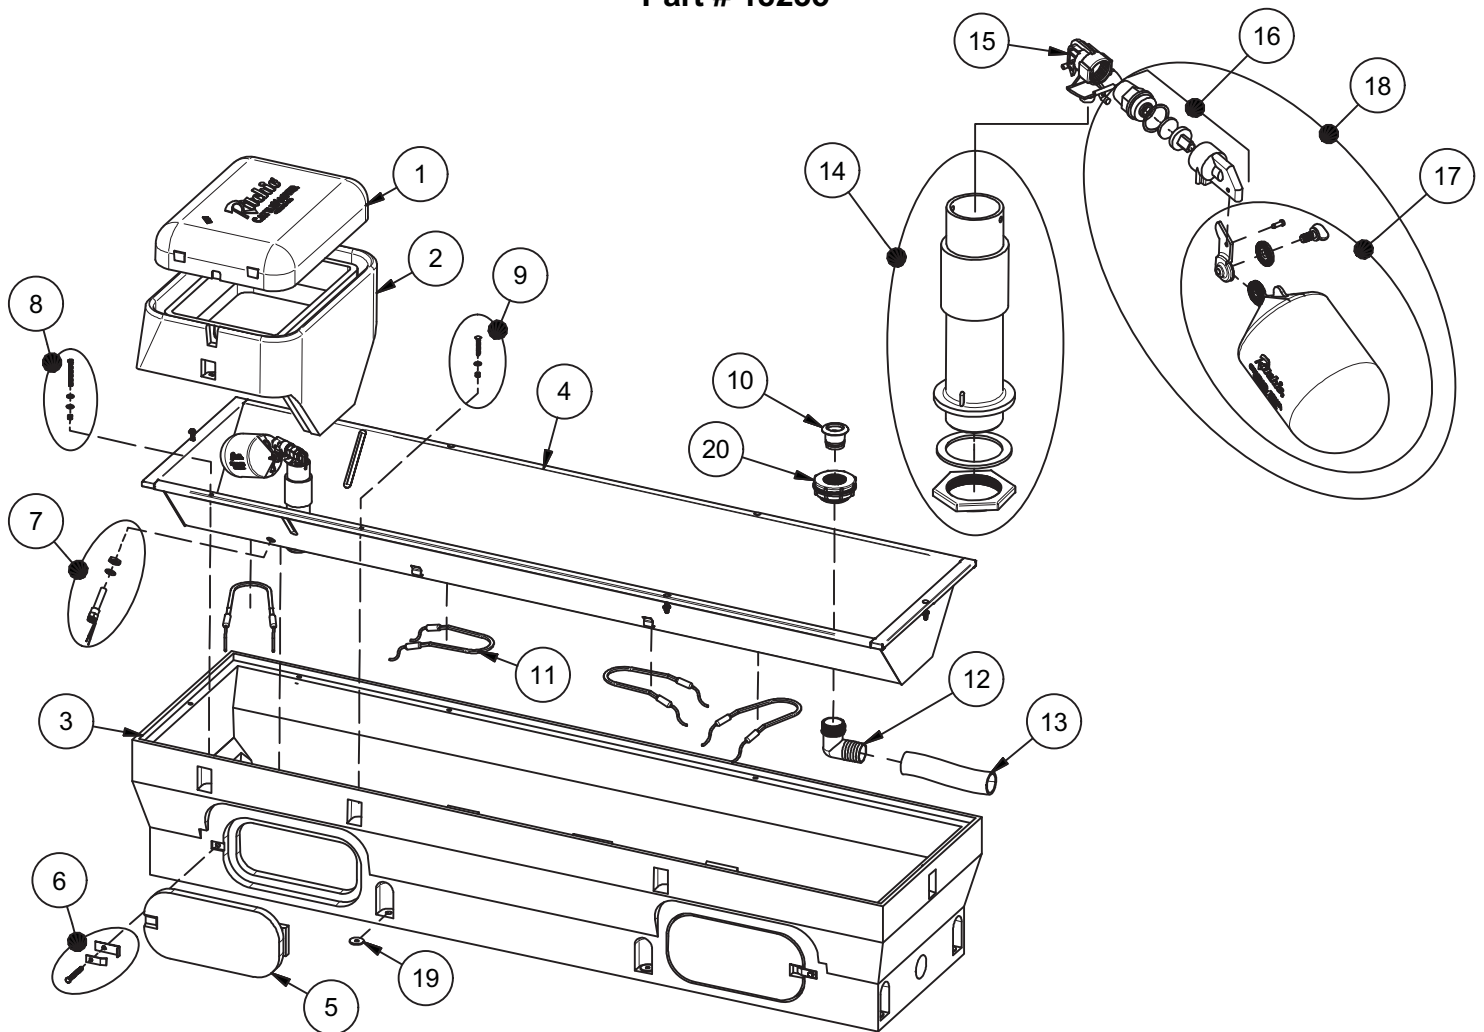

CattleMaster 840

Part # 18235

Item	Part #	Description	Qty	Item	Part #	Description	Qty
1	18428	CM Cover	1	14	18181	CM Standpipe pkg	1 pkg
2	18249	CM Frame pkg	1 pkg	15	11514	Valve Bracket 3/4" pkg	1 pkg
	18350	CM Cover & Frame pkg	1 pkg	16	11101	Red Male Valve 3/4" pkg	1 pkg
3	18240	CM 840 Casing	1	17	18314	Float with Hardware pkg	1 pkg
4	16786	CM 840 Trough pkg	1 pkg		18313	Hardware for Float pkg	1 pkg
5	16621	Access Panel 6"x14"	2	18	16991	Red Valve & Float pkg	1 pkg
6	18147	Access Panel Hardware pkg	2 pkg	19	18318	Bolt Down Washer (4/pkg)	2 pkg
7	16534	Fenwal Thermostat SS pkg	1 pkg	20	17679	CM Bulkhead fitting 2"	1
	18320	O-Ring Fenwal (6/pkg)	1 pkg	NS	12583	Valve Supply Line pkg	1 pkg
	18074	Nut Brass Fenwal (6/pkg)	1 pkg	NS	13830	Cable Htr 120V 48W (1/pkg)	1 pkg
8	18266	Frame Bolt & Wshr SS(3/pkg)	1 pkg	NS	18331	CM 840 Accessory pkg	1 pkg
9	18265	Trough Bolt & Nut SS (5/pkg)	1 pkg	NS	14866	Seal Foam 1/2"x3/4"x10' Roll	2
10	18338	CM Drain Plug pkg	1 pkg				
11	11419	Heater 120V 250W (1/pkg)	4 pkg		18243	CM 840 240V	
12	17678	Drain Elbow Fitting	1	NS	11403	Heater 240V 300W (1/pkg)	3 pkg
13	17677	Drain Tube 10"	1	NS	16424	Cable Htr 240V 48W (1/pkg)	1 pkg