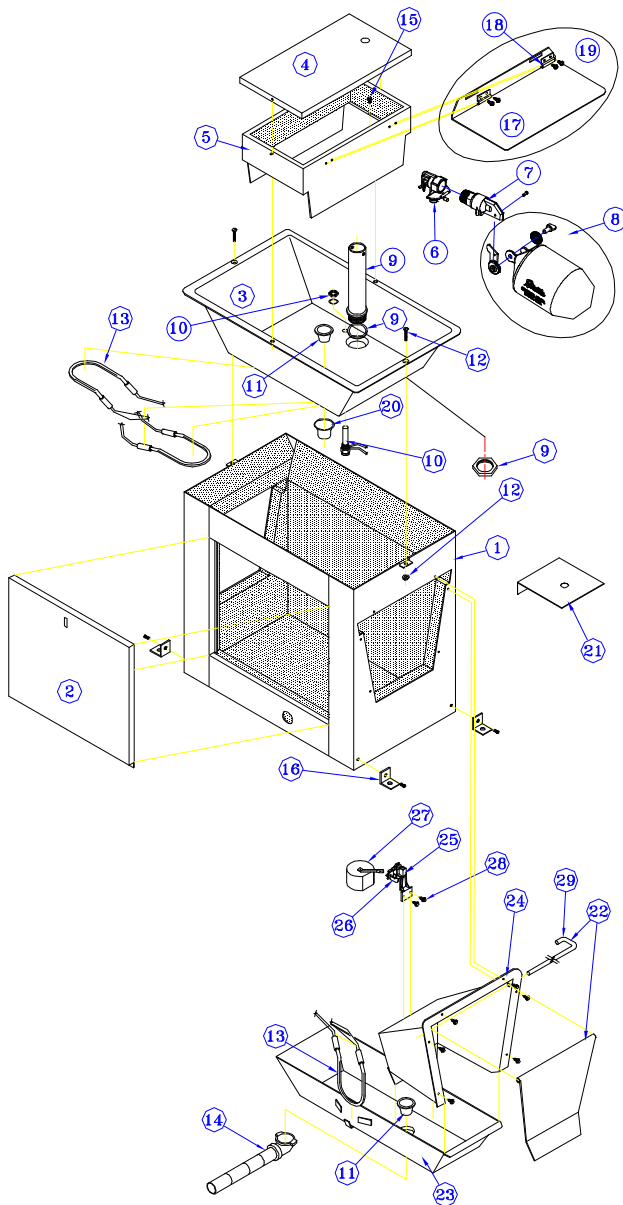

#3 Combination Fountain

Part # 16769

Item	Part#	Description	Qty.
1	12657	Casing 3E Pkg.	1 Pkg.
2	11154	Access Panel Only (Elec. Models)	1
3	16744	Trough SS w/ Screw & Nut Pkg.	1 Pkg.
4	13373	Cover Complete	1
5	16589	Frame 3E-CE w/o Lids Pkg.	1 Pkg.
6	11514	Bracket Cattle Valve 3/4"	1 Pkg.
7	15377	Cattle Valve 3/4" Male Green Pkg.	1 Pkg.
8	18314	Float w/ Hardware Pkg.	1 Pkg.
	18313	Hardware for Float pkg.	1 Pkg.
9	16629	Standpipe w/ Washer & nut Pkg.	1 Pkg.
10	16534	Fenwall Thermostat SS Pkg.	1 Pkg.
	18320	O-Ring - Fenwall (6/Pkg.)	1 Pkg.
	18074	Nut - Fenwall Brass (6/Pkg.)	1 Pkg.
11	11480	Drain Plug	2
12	18114	Carriage Bolt & Nut Pkg. (4/Pkg.)	1 Pkg.
13	11419	250W Element (120V) (1/Pkg.)	2 Pkg.
14	11473	Drain w/ Elbow	1
15	15154	Screw - Frame (10/Pkg.)	1 Pkg.
16	13775	Hold Down Angles SS (4/Pkg.)	1 Pkg.
17	15570	<i>Flipper Lid- 3 - Optional</i>	2
18	15929	<i>Hige w/ Screw Pkg. (2/Pkg.) - Opt.</i>	4
19	16974	<i>Flipper & Hinge Pkg. - Optional</i>	2
20	11482	Flared Upper Drain Fitting	1
21	12404	Grate - Clean Out	1
22	12801	Swing Door w/ Rod	1
23	16767	Lower Trough SS	1
24	11118	Innerhood #3	1
25	11515	Bracket Hog Valve 1/2" Pkg.	1 Pkg.
26	12575	Hog Valve 1/2" Red Pkg.	1 Pkg.
27	13613	Float - Hog w/ Arm Pkg.	1 Pkg.
28	15154	Screw Hog Valve Bracket (10/Pkg.)	1 Pkg.
29	13166	Rod w/ Nut for Swing Door	1 Pkg.
NS	15633	Casing Insulation Pkg. 3CE	1 Pkg.
NS	18075	Washer - Drain (6/Pkg.)	1 Pkg.
NS	13830	48W Cable Heater (120V) (1/Pkg.)	1 Pkg.
NS	12582	Supply Line Assembly Pkg.	1 Pkg.
NS	15159	Screw InnerHood 10/Pkg.	1 Pkg.
NS	13789	Frame Insulation Pkg. 3CE	1 Pkg.
NS	11111	Complete Accessory Pkg.	1 Pkg.
NS	11279	<i>Steel Drain Pipe (gas Model) - Opt.</i>	1
NS	11264	<i>Access Panel (Gas Models) - Opt.</i>	1

NS = Not Shown

Italicized text = Not included or optional configuration add-ons

For 240 Volt #3 Combination Fountain #16816

NS	16424	Cable Heater 48W 240V (1/Pkg.)	1 Pkg.
NS	11403	300W Element 240V (1/Pkg.)	1 Pkg.