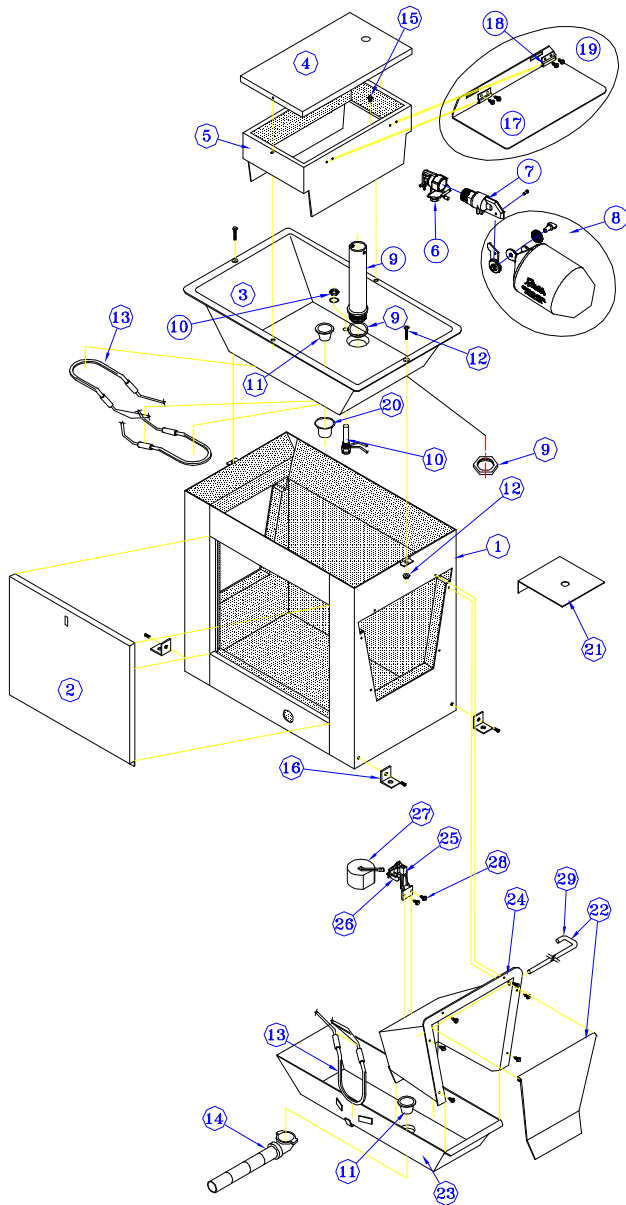

#3 Combination Fountain

Part # 16769

Item	Part#	Description	Qty.
1	12657	Casing 3E Pkg.	1 Pkg.
2	11154	Access Panel Only (Elec. Models)	1
3	16744	Trough SS w/ Screw & Nut Pkg.	1 Pkg.
4	13373	Cover Complete	1
5	16589	Frame 3E-CE w/o Lids Pkg.	1 Pkg.
6	11514	Bracket Cattle Valve 3/4"	1 Pkg.
7	15377	Cattle Valve 3/4" Male Green Pkg.	1 Pkg.
8	18314	Float w/ Hardware Pkg.	1 Pkg.
	18313	Hardware for Float pkg.	1 Pkg.
9	16629	Standpipe w/ Washer & nut Pkg.	1 Pkg.
10	16534	Fenwall Thermostat SS Pkg.	1 Pkg.
	18320	O-Ring - Fenwall (6/Pkg.)	1 Pkg.
	18074	Nut - Fenwall Brass (6/Pkg.)	1 Pkg.
11	11480	Drain Plug	2
12	18114	Carriage Bolt & Nut Pkg. (4/Pkg.)	1 Pkg.
13	11419	250W Element (120V) (1/Pkg.)	3 Pkg.
14	11473	Drain w/ Elbow	1
15	15154	Screw - Frame (10/Pkg.)	1 Pkg.
16	13775	Hold Down Angles SS (4/Pkg.)	1 Pkg.
17	15570	Flipper Lid- 3 - Optional	2
18	15929	Hinge w/ Screw Pkg.(2/Pkg.) - Opt.	4
19	16974	Flipper & Hinge Pkg. - Optional	2
20	11482	Flared Upper Drain Fitting	1
21	12404	Grate - Clean Out	1
22	12801	Swing Door w/ Rod	1
23	16767	Lower Trough SS	1
24	11118	Innerhood #3	1
25	11515	Bracket Hog Valve 1/2" Pkg.	1 Pkg.
26	12575	Hog Valve 1/2" Red Pkg.	1 Pkg.
27	13613	Float - Hog w/ Arm Pkg.	1 Pkg.
28	15154	Screw Hog Valve Bracket (10/Pkg.)	1 Pkg.
29	13166	Rod w/ Nut for Swing Door	1 Pkg.
NS	15633	Casing Insulation Pkg. 3CE	1 Pkg.
NS	18075	Washer - Drain (6/Pkg.)	1 Pkg.
NS	13830	48W Cable Heater (120V) (1/Pkg.)	1 Pkg.
NS	12582	Supply Line Assembly Pkg.	1 Pkg.
NS	15159	Screw InnerHood 10/Pkg.	1 Pkg.
NS	13789	Frame Insulation Pkg. 3CE	1 Pkg.
NS	11111	Complete Accessory Pkg.	1 Pkg.
NS	11279	Steel Drain Pipe (gas Model) - Opt.	1
NS	11264	Access Panel (Gas Models) - Opt.	1

NS = Not Shown

Italicized text = Not included or optional configuration add-ons

For 240 Volt #3 Combination Fountain #16816

NS	16424	Cable Heater 48W 240V (1/Pkg.)	1 Pkg.
NS	11403	300W Element 240V (1/Pkg.)	1 Pkg.