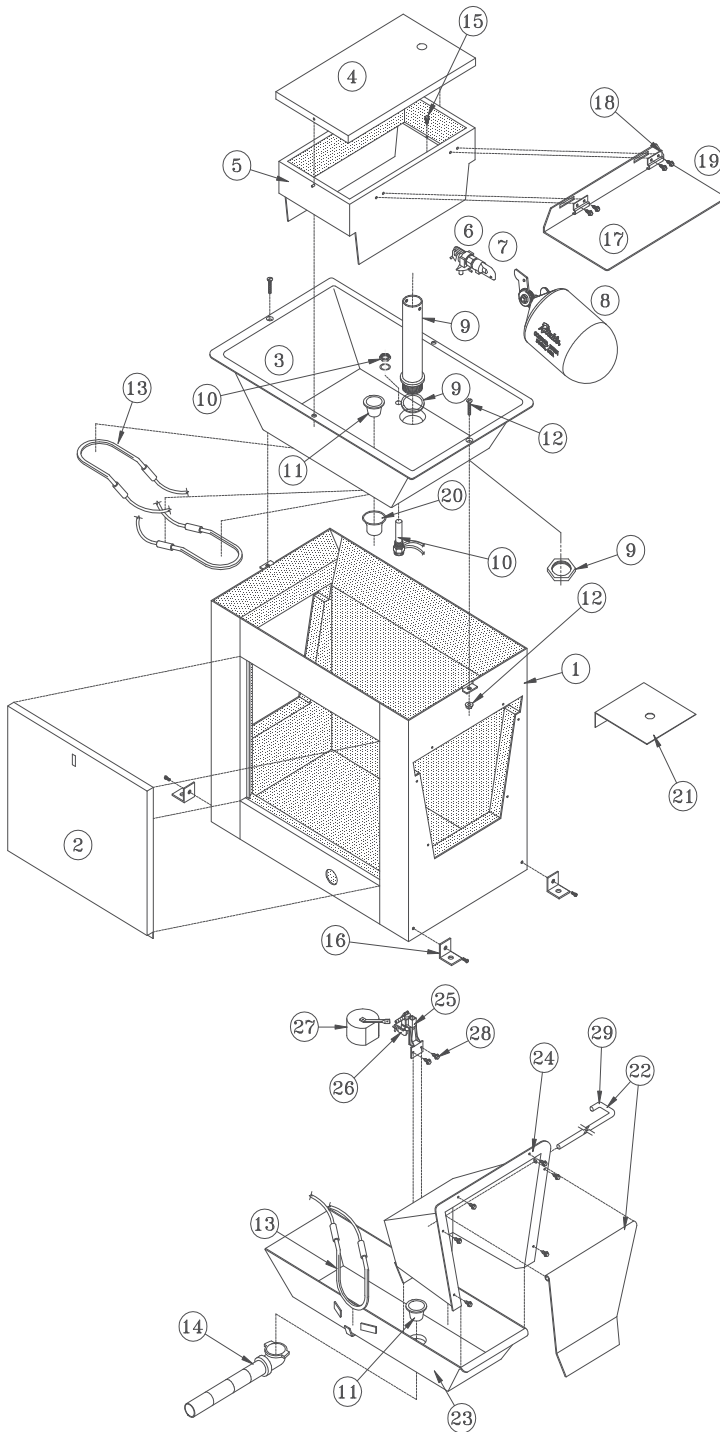

#3 Combination Fountain

Part # 16769

Item	Part #	Description	Qty
1	12656	Casing 3CE Pkg.	1 Pkg.
2	11154	Access Panel Only (Elec. Models)	1
3	16744	Trough SS w/ Screw & Nut Pkg.	1 Pkg.
4	13373	Cover Complete	1
5	16589	Frame 3E-CE w/o Lids Pkg.	1 Pkg.
6	11514	Valve Bracket 3/4"	1 Pkg.
7	15377	Valve 3/4" Green Male Pkg.	1 Pkg.
8	18314	Float w/ Hardware Pkg.	1 Pkg.
	18313	Hardware for Float Pkg.	1 Pkg.
9	16629	Standpipe w/ Washer & Nut Pkg.	1 Pkg.
10	16534	Fenwal Thermostat SS Pkg.	1 Pkg.
	18320	O-Ring Fenwal (6/Pkg.)	1 Pkg.
	18074	Nut - Fenwal Brass (6/Pkg.)	1 Pkg.
11	11480	Drain Plug	1
12	18114	Carriage Bolt & Nut SS (5/Pkg.)	1 Pkg.
13	11419	250W Element (120V) (1/Pkg.)	2 Pkg.
14	11472	Drain w/ Elbow	1
15	15154	Screw - Frame (10/Pkg.)	1 Pkg.
16	13775	Hold Down Angles SS (4/Pkg.)	1 Pkg.
17	15570	<i>Flipper Lid - 3 - Optional</i>	2
18	15929	<i>Hinge w/ Screw Pkg. (2/Pkg.)-Opt.</i>	2 Pkg.
19	16974	<i>Flipper & Hinge Pkg. - Optional</i>	1 Pkg.
20	11482	Flared Upper Drain Fitting	1
21	12404	Grate - Clean Out	1
22	12801	Swing Door w/ Rod	1
23	16767	Lower Trough SS	1
24	11118	Innerhood #3	1
25	11515	Valve Bracket 1/2" Pkg.	1 Pkg.
26	12575	Valve Red 1/2" Pkg.	1 Pkg.
27	13613	Float - W/ Short Arm Pkg.	1 Pkg.
28	15154	Screw - Valve Bracket 10/Pkg.	1 Pkg.
29	13166	Rod w/ Nut for Swing Door	1 Pkg.
NS	15633	Casing Insulation Pkg. 3CE	1 Pkg.
NS	18075	Washer - Drain (6/Pkg.)	1 Pkg.
NS	13830	Cable Heater 48W 120V (1/Pkg.)	1 Pkg.
NS	12582	Supply Line Assembly Pkg.	1 Pkg.
NS	15159	Screw InnerHood (10/Pkg.)	1 Pkg.
NS	13789	Frame Insulation Pkg. 3E	1 Pkg.
NS	11264	<i>Access Panel (Gas Models) - Opt.</i>	1
NS	18326	Complete Accessory Pkg.	1 Pkg.

For 240 Volt #3 Cattle Fountain #16826, See Parts Below

NS	16424	Cable Heater 48W 240V (1/Pkg.)	1 Pkg.
NS	11403	Heater 300W 240V (1/Pkg.)	2 Pkg.

NS = Not Shown
Italicized text = Not included or optional configuration add-ons