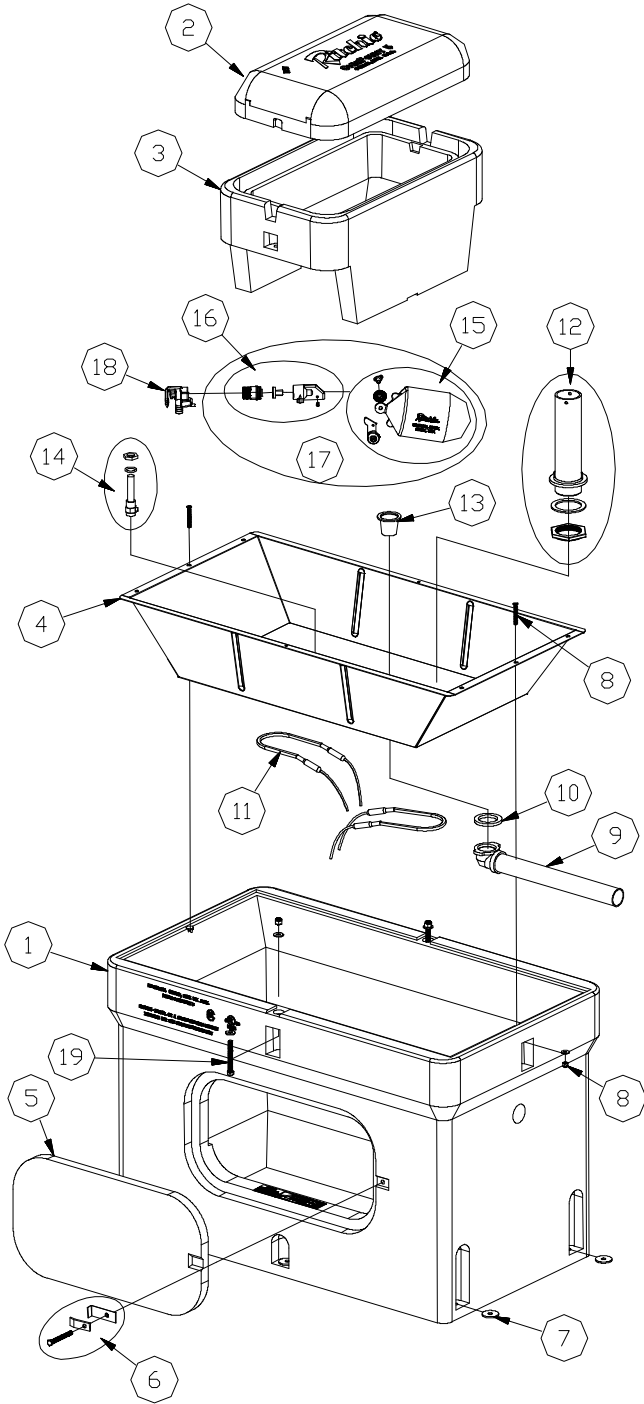

# OmniFount 5

Part # 16533

Item	Part #	Description	Qty
1	16561	Casing Omni 5	1
2	18426	Cover Omni 5	1
3	18343	Frame Omni 5 Pkg.	1 Pkg.
4	16631	Trough SS Omni 5	1
5	16562	Access Panel 10" Poly	1
6	18147	Access Panel Hardware Pkg.	1 Pkg.
7	18318	Bolt Down Washer (4/Pkg.)	2 Pkg.
8	18095	Trough Screw & Nut SS Pkg.	1 Pkg.
9	11473	Drain Pipe w/ Elbow	1
10	18075	Drain Washer (6/Pkg.)	1 Pkg.
11	11419	Heater 250W 120V (1/Pkg.)	2 Pkg.
12	16629	Standpipe w/ Washer & Nut Pkg.	1 Pkg.
13	11480	Drain Plug	1
14	16534	Fenwal Thermostat SS Pkg.	1 Pkg.
	18320	O-Ring Fenwal (6/Pkg.)	1 Pkg.
	18074	Nut Fenwal (6/Pkg.)	1 Pkg.
15	18314	Float w/ Hardware Pkg.	1 Pkg.
	18313	Hardware for Float Pkg.	1 Pkg.
16	15377	Cattle Valve Green Male 3/4" Pkg.	1 Pkg.
17	16993	Valve & Float Pkg.	1 Pkg.
18	11514	Cattle Valve Bracket 3/4" Pkg.	1 Pkg.
19	18319	Bolt & Nut 5/16" x 3" SS (2/Pkg.)	1 Pkg.
NS	12583	Cattle Valve Supply Line Pkg.	1 Pkg.
NS	13830	Cable Heater 48W 120V (1/Pkg.)	1 Pkg.
NS	16554	Accessory Pkg.	1 Pkg.
For 240 Volt Omni 5 #16829, See Parts Below			
NS	16424	Cable Heater 48W 240V (1/Pkg.)	1 Pkg.
NS	11403	Heater 300W 240V (1/Pkg.)	2 Pkg.