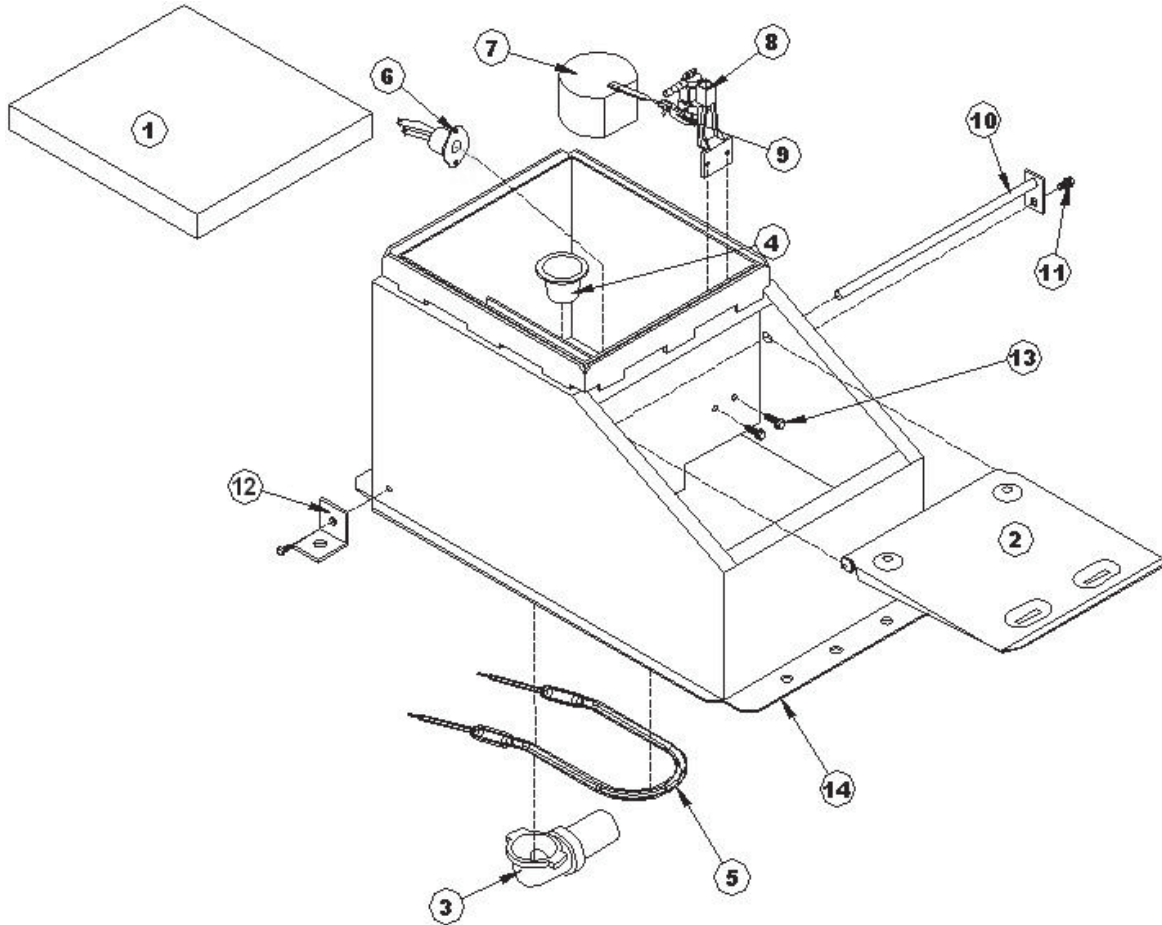

Pork King 1

Part # 16456

Item	Part #	Description	Qty	Item	Part #	Description	Qty
1	16449	Cover – PK1	1	12	13775	SS Hold Down W/Bolt (4/Pkg.)	1 Pkg.
2	16092	Lifting Lid Only – PK	1	13	15154	Screw – Valve Bracket (10 Pkg.)	1 Pkg.
3	16172	Drain W/Elbow	1	14	16573	Casing W/Insulation	1
4	11480	Drain Plug	1	NS	16363	Insulation Pkg.	1 Pkg.
5	11419	250W Element (120 Volt)	1 Pkg.	NS	12584	Supply Hose Assembly	1 Pkg.
6	11885	Disc Thermostat – Red	1 Pkg.	NS	18075	Drain Washers (6/Pkg.)	1 Pkg.
7	13613	Float W/ Short Arm	1 Pkg.	NS	16123	Complete Accessory Pkg..	1 Pkg.
8	11515	½" Valve Bracket Pkg.	1 Pkg.	For 240 Volt Pork King 1 Part #16848, See Parts Below			
9	12575	½" Red Valve Pkg.	1 Pkg.	NS	11403	300W Element (240 Volt)	1 Pkg.
10	16093	Hinge Rod Only – PK1	1	NS	16424	48W Cable Heater (240 Volt)	1 Pkg.
11	15155	Screw – Hinge Rod (10/Pkg.)	1 Pkg.				

NS = Not Shown

Italicized text = Not included or optional configuration add-ons