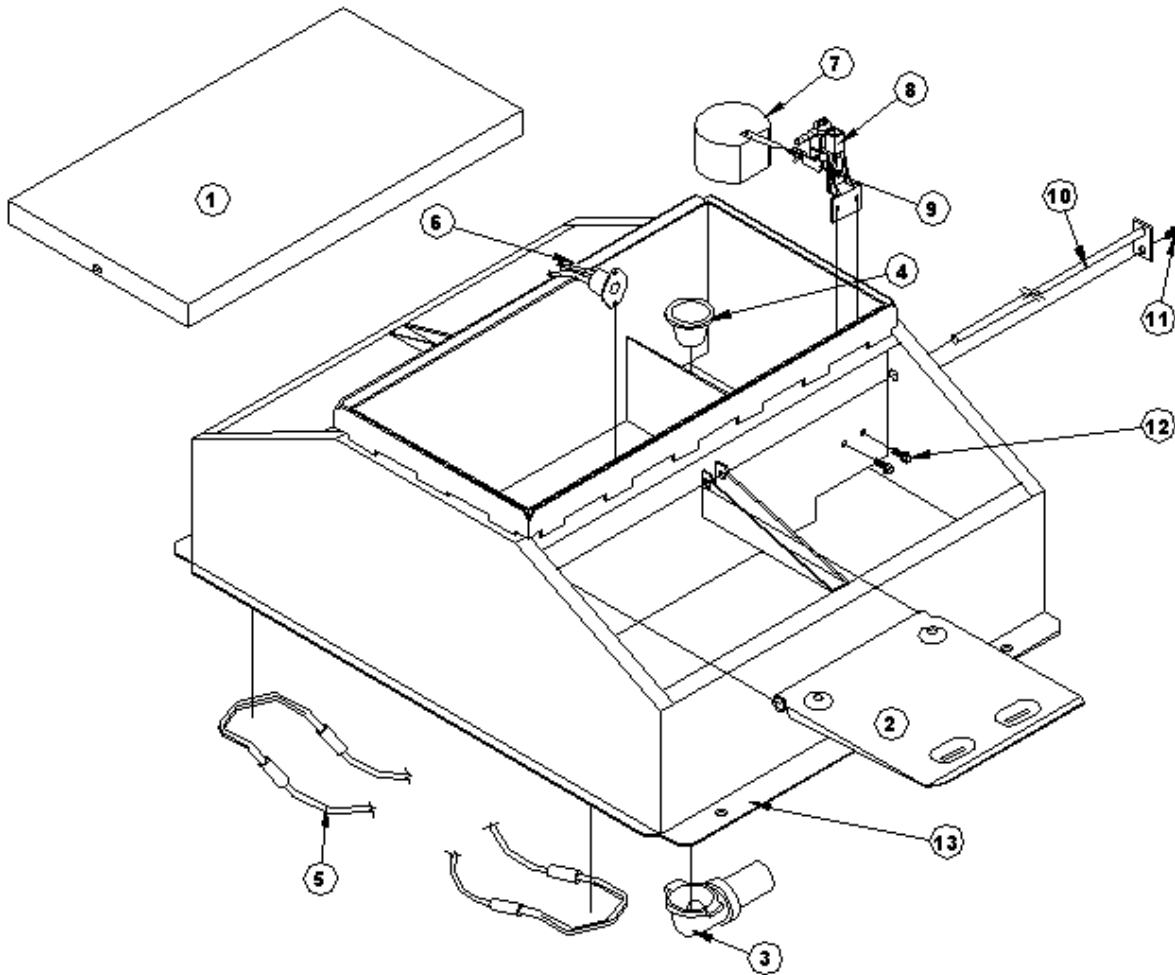

Pork King 4

Part # 16459

Item	Part #	Description	Qty	Item	Part #	Description	Qty
1	16451	Cover – PK 4	1	12	15154	Screw – Valve Bracket (10/Pkg.)	1
2	16092	Lifting Lid Only PK	4	13	16576	Casing W/Insulation	1
3	16172	Drain W/Elbow	1	NS	16366	Insulation Pkg.	1
4	11480	Drain Plug	1	NS	13830	48W Cable Heater (120 Volt)	1
5	14150	125W Element (120 Volt)	4	NS	12584	Supply Hose Assembly	1
6	11885	Disc Thermostat – Red	1	NS	18075	Drain Washers (6/Pkg.)	1
7	13613	Hog Float W/Arm	1	NS	16128	Complete Accessory Pkg.	1
8	11515	½” Hog Valve Bracket Pkg.	1	For 240 Volt Pork King 4 Part #16845, See Parts Below			
9	12575	½” Red Hog Valve Pkg.	1				
10	16326	Hinge Rod Only PK4	2	NS	16664	200W Element (240 Volt)	4
11	15155	Screw – Hinge Rod (10/Pkg.)	1	NS	16424	48W Cable Heater (240 Volt)	1