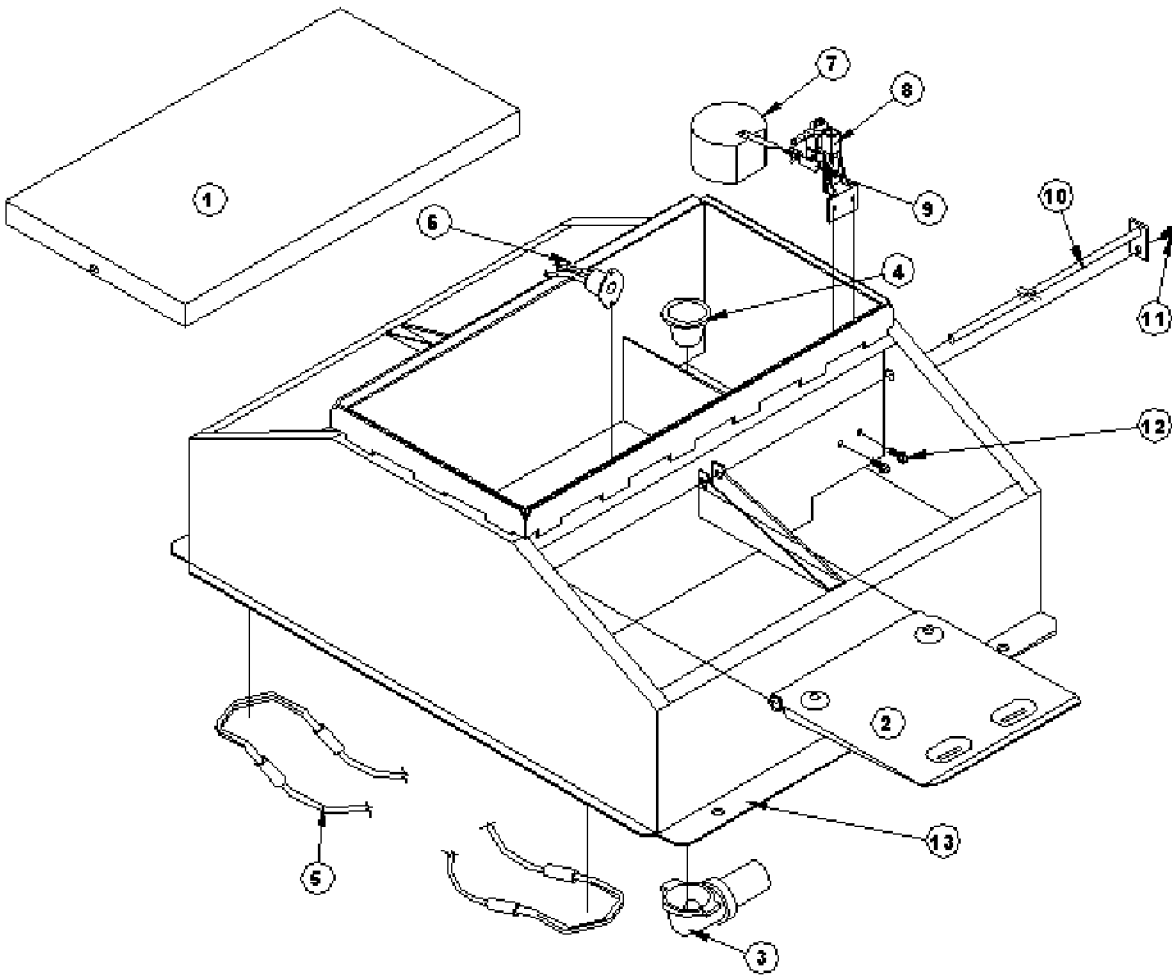

Pork King 4

Part # 16459

Item	Part #	Description	Qty	Item	Part #	Description	Qty
1	16451	Cover – PK 4	1	12	15154	Screw – Valve Bracket (10/Pkg.)	1 Pkg.
2	16092	Lifting Lid Only PK	4	13	16576	Casing W/Insulation	1
3	16172	Drain W/Elbow	1	NS	16366	Insulation Pkg.	1 Pkg.
4	18628	Drain Plug (2/Pkg.)	1 Pkg.	NS	13830	48W Cable Heater (120 Volt)	1 Pkg.
5	14150	125W Element (120 Volt)	4 Pkg.	NS	12584	Supply Hose Assembly	1 Pkg.
6	11885	Disc Thermostat – Red	1 Pkg.	NS	18075	Drain Washers (6/Pkg.)	1 Pkg.
7	13613	Float W/ Short Arm	1 Pkg.	NS	16128	Complete Accessory Pkg.	1 Pkg.
8	11515	Valve Bracket 1/2" Pkg.	1 Pkg.	For 240 Volt Pork King 4 Part #16845, See Parts Below			
9	12575	Red Valve 1/2" Pkg.	1 Pkg.				
10	16326	Hinge Rod Only PK4	2	NS	16664	200W Element (240 Volt)	4 Pkg.
11	15155	Screw – Hinge Rod (10/Pkg.)	1 Pkg.	NS	16424	48W Cable Heater (240 Volt)	1 Pkg.

NS = Not Shown

Italicized text = Not included or optional configuration add-ons