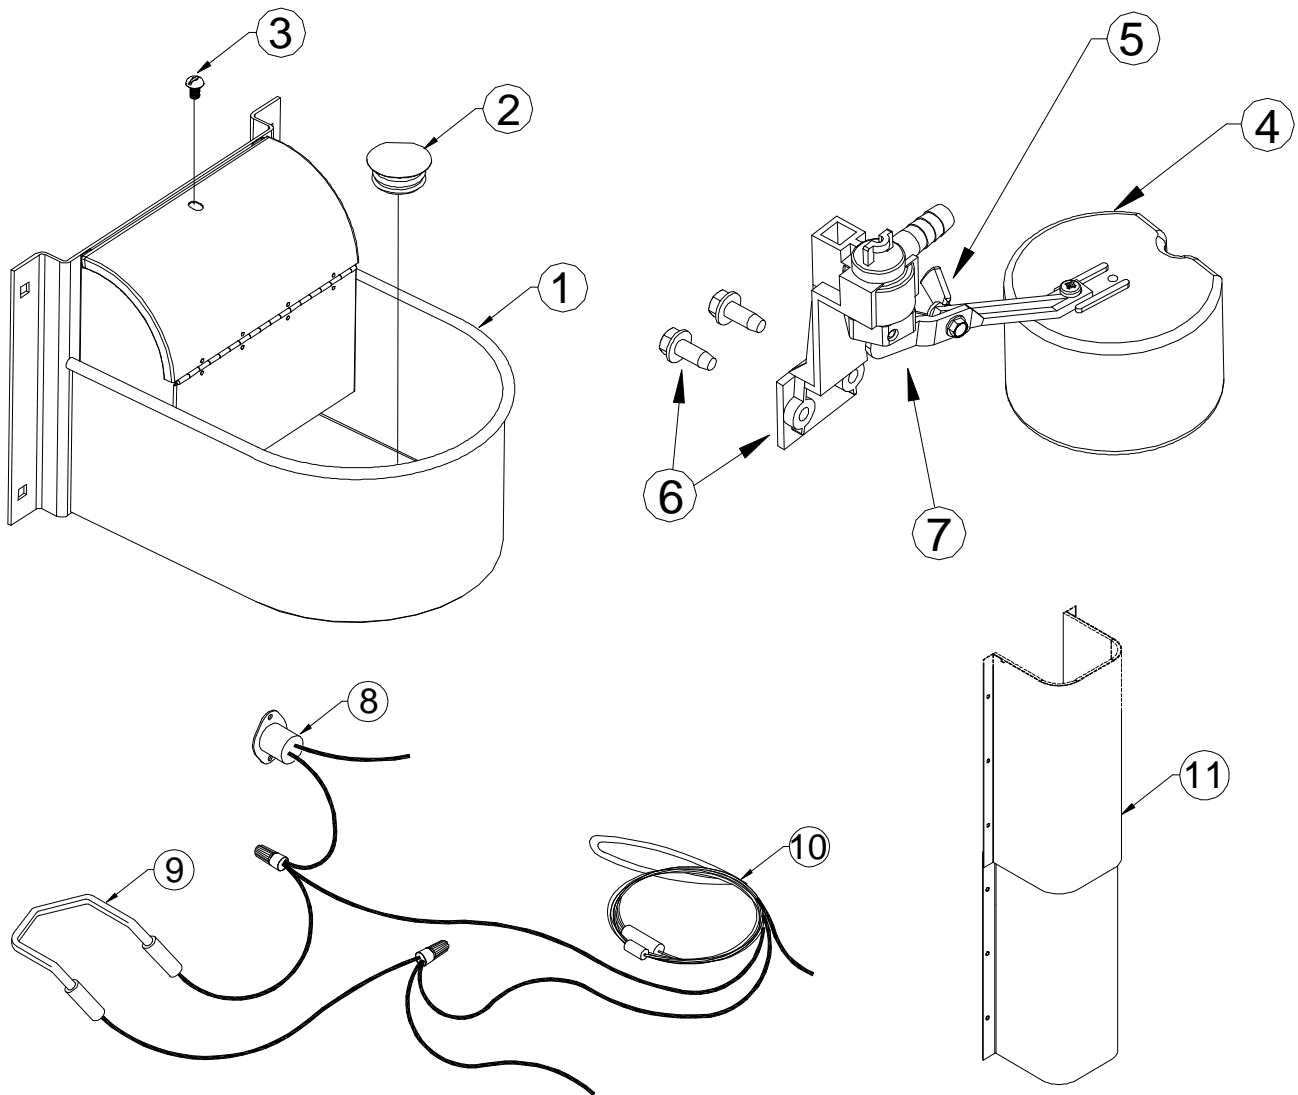

Stall Fount 125

Part #18082

Item	Part #	Description	Qty	Item	Part #	Description	Qty
1	18083	Trough	1	8	11885	Disk Thermostat Pkg.	1 Pkg.
2	18221	Drain Plug	1	9	14150	Heater 120V 125Watt	1 Pkg.
3	18080	Cover Screw (6/Pkg.)	1 Pkg.	10	13830	Cable Heater 120V 48Watt	1 pkg.
4	13613	Float and Arm Pkg.	1 Pkg.	11	18092	Shroud Set	1
5	12576	Wing Nut & Screw	1	NS	11777	Hose Barb Fitting	1
6	11515	Valve Bracket & Screws	1 Pkg.	NS	15930	Hose Clamp (5/Pkg.)	1 Pkg.
7	13597	Valve Pkg. Green	1 Pkg.	NS	18228	Complete Accessory Pkg.	1 Pkg.